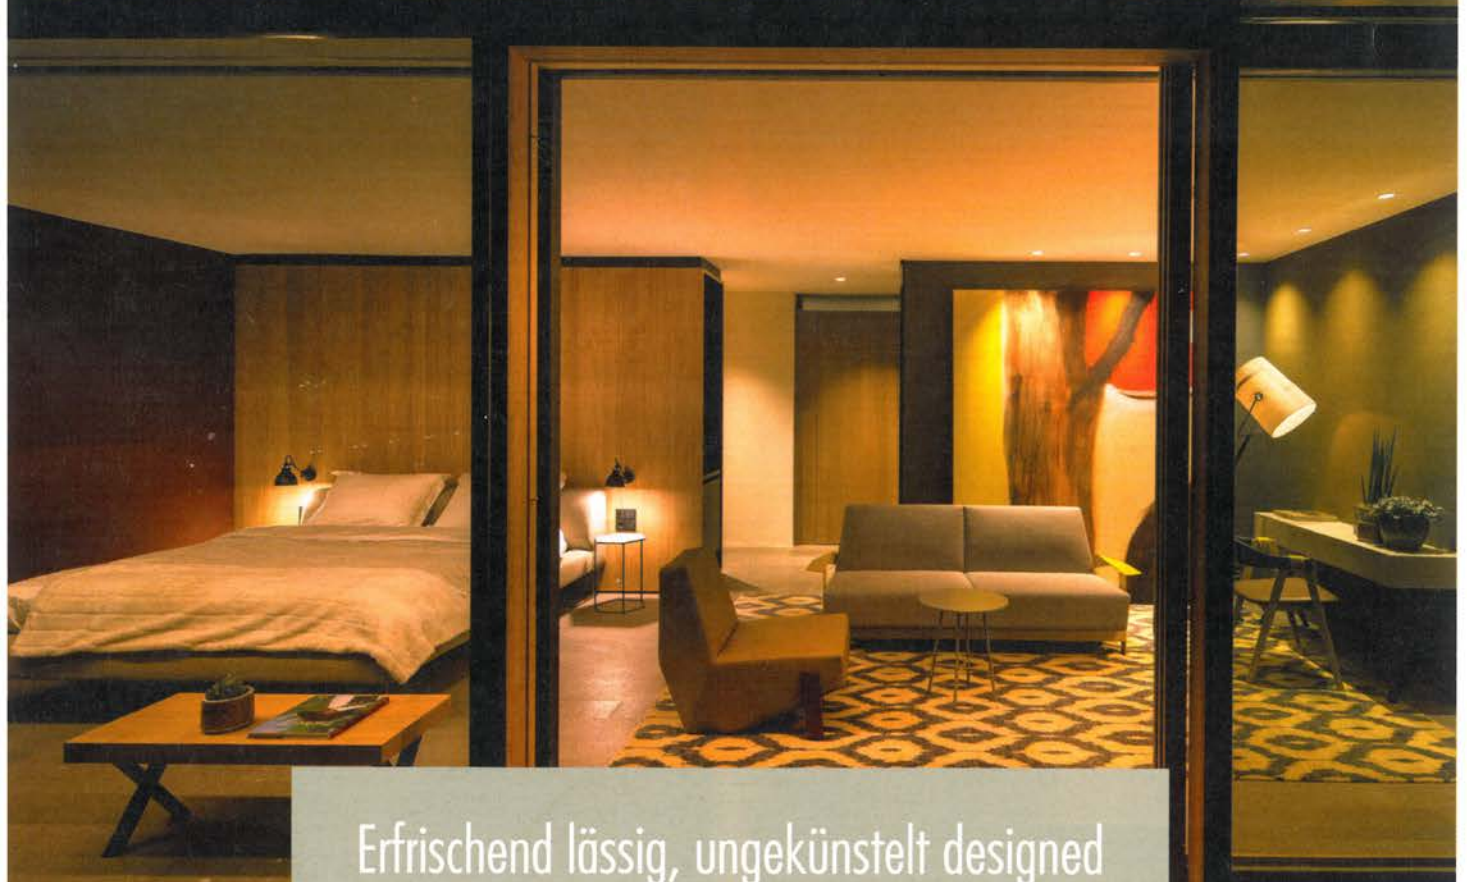

# Dolomiten EXTRA

Freitag, 10. April 2015

In Zusammenarbeit mit  
**Hotel Muchele – Burgstall**

Erfrischend lässig, ungekünstelt designed

”  
Südtiroler Porphyry, Kastanie und  
ein Spitzenvorhang aus Eisen  
“